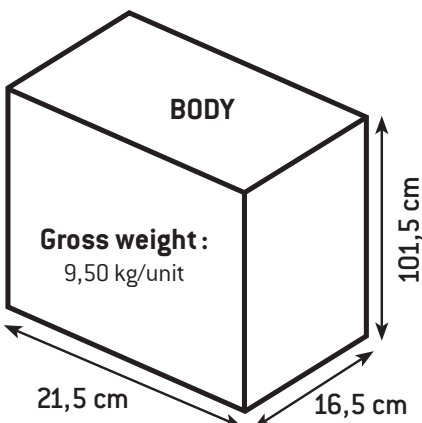

ashtray 2 L + waste 8 L
250 butts

Product net weight:

Body: 9,30 kg/unit

Base: 6,90 kg/unit

Product dimensions:

[L] 40,3 x [W] 26,2 x [H] 104,1 cm

Body: [L] 20 x [W] 15 x [H] 99,8 cm

Base: [L] 40,3 x [W] 26,2 x [H] 4,3 cm

CARTON SPECIFICATIONS