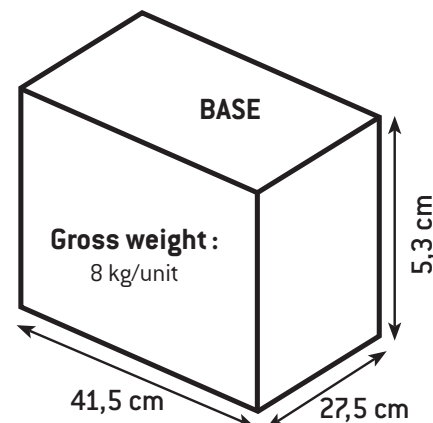

ashtray 2 L + waste 8 L
250 butts

Product net weight:

Body: 9,30 kg/unit

Base: 6,90 kg/unit

Product dimensions:

[L] 40,3 x [W] 26,2 x [H] 104,1 cm

Body: [L] 20 x [W] 15 x [H] 99,8 cm

Base: [L] 40,3 x [W] 26,2 x [H] 4,3 cm

CARTON SPECIFICATIONS