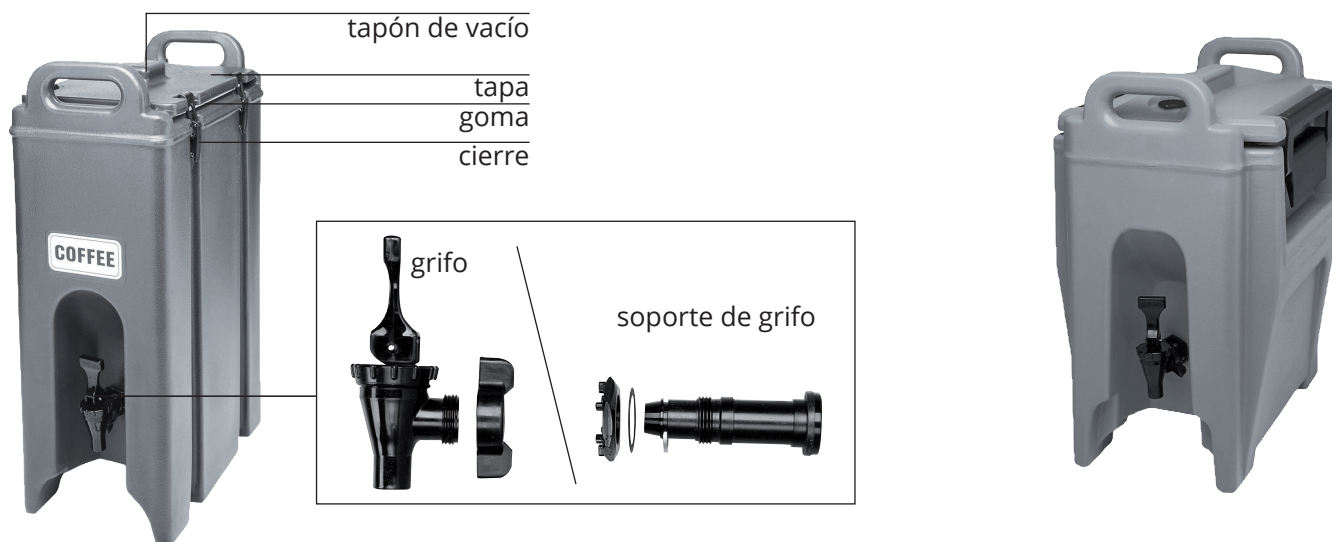

Amplia variedad de recambios y repuestos de los artículos más utilizados en Hostelería.

UPC400

1318MTC | UPC300

UPCS's

Código	Dimensiones	UE	P.V.P./ud.
Puertas / Tapas ⁽¹⁾			
7335	Para UPC400	1	221,10 €
6318	Para 300MPC, 1318MTC	1	192,00 €
7615	Para UPCS140, UPCS160, UPCS180	1	85,05 €
Gomas / Juntas			
12119	52 x 69 x 137,2 cm	1	25,20 €
12102	52 x 69 x 137,2 cm - solo puerta sup. caliente	1	21,95 €
Cierres ⁽²⁾			
60135	Para UPC400	1	35,10 €
H05021	Para 300MPC, 1318MTC	1	7,50 €
60423	Para UPCS140, UPCS160, UPCS180	1	22,05 €
60212	Kit de cierre de nylon negro	1	21,05 €
Tapón de vacío			
H07001	Para contenedores posteriores a 2007 (tapón negro)	1	5,05 €
14200	Para contenedores anteriores a 2007 (tapón blanco)	1	1,75 €
Ejes			
42132	Para UPC400	1	5,55 €
42136	Para UPC800, UPC1600	1	5,55 €
42133	Clip para eje	1	1,75 €

⁽¹⁾ Indicar color de la puerta o tapa

⁽²⁾ Si sus cierres son metálicos o su equipo fue comprado antes del año 2003 consúltenos.

Todos los precios mostrados son P.V.P. unitario.

LCD's

UC's

Código	Dimensiones	UE	P.V.P./ud.
Tapas ⁽¹⁾			
6316	Para 100LCD	1	65,10 €
6322	Para 250LCD, 350LCD, 500LCD	1	76,50 €
6323	Para 1000LCD	1	134,00 €
7354	Para UC250, UC500	1	69,50 €
7356	Para UC1000	1	103,35 €
Gomas / Juntas			
12100	Para 100LCD	1	11,00 €
12101	Para 250LCD, 350LCD, 500LCD	1	15,35 €
12106	Para 1000LCD	1	21,95 €
12117	Para UC250, UC500	1	14,30 €
12130	Para UC1000	1	19,30 €
Cierres ⁽²⁾			
60264	Para 100LCD, 1000LCD	1	10,00 €
60263	Para 250LCD, 350LCD, 500LCD	1	10,00 €
60135	Para UC250, UC500, UC1000	1	35,10 €
Tapón de vacío			
H07001	Para contenedores posteriores a 2007 (tapón negro)	1	5,05 €
14200	Para contenedores anteriores a 2007 (tapón blanco)	1	1,75 €
Grifos			
60267	Grifo	1	32,95 €
64003	Soporte de grifo	1	7,05 €